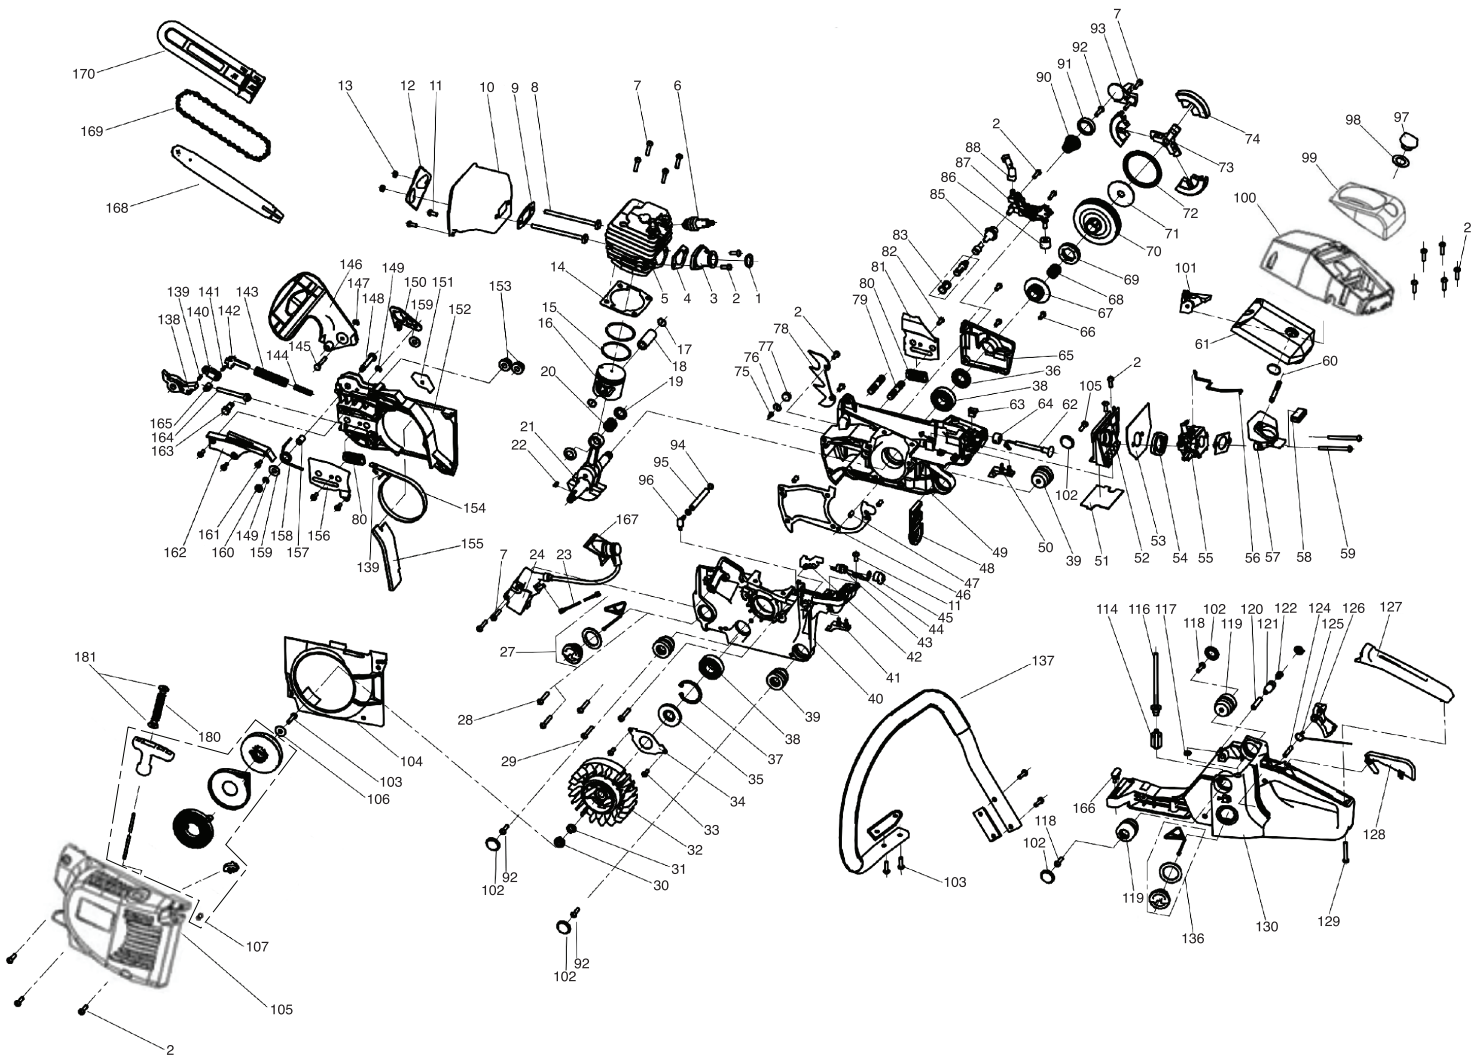

PETROL CHAINSAW

80106 - CSP5250 SPARE PARTS DRAWING

PETROL CHAINSAW

80106 - CSP5250 SPARE PARTS LISTING

KEY No.	PART No.	STOCK No.	DESCRIPTION
01	Y-CSP4546-01	90952	Carburettor eyelet
02	Y-CSP4546-02	90953	Screw TX M5X14
03	Y-CSP4546-03	90954	Intake boot
04	Y-CSP4546-04	90955	Intake gasket
05	Y-CSP5250-05	91654	Cylinder
06	Y-CSP4546-06	90957	Spark plug
07	Y-CSP4546-07	90958	Screw TX M5X20
08	Y-CSP4546-08	90959	Muffler bolt M5X87
09	Y-CSP4546-09	90960	Muffler gasket
10	Y-CSP4546-10	90961	Muffler
11	Y-CSP4546-11	90963	Screw TX M5X10
12	Y-CSP4546-12	90964	Muffler shield
13	Y-CSP4546-13	90969	Nut M5
14	Y-CSP4546-14	90971	Cylinder gasket
15	Y-CSP5250-15	91657	Piston ring
16	Y-CSP5250-16	91664	Piston ring
17	Y-CSP5250-17	91666	Snap ring D11
18	Y-CSP5250-18	91676	Piston pin D11X34
19	Y-CSP4546-19	90979	Piston spacer washer
20	Y-CSP4546-20	90981	Conrod needle bearing
21	Y-CSP4546-21	90983	Conrod crankshaft assembly
22	Y-CSP4546-22	90985	Flywheel key
23	Y-CSP4546-23	90986	Switch wire
24	Y-CSP4546-24	91010	Electronic ignition
27	Y-CSP4546-27	91011	Oil cap complete
28	Y-CSP4546-28	91014	Screw TX M5X25
29	Y-CSP4546-29	91020	Screw TX M5X30
30	Y-CSP4546-30	91021	Nut M8X1
31	Y-CSP4546-31	91022	Washer 8
32	Y-CSP4546-32	91025	Fly wheel assembly
33	Y-CSP4546-33	91028	Screw TX M4X6
34	Y-CSP4546-34	91029	Plate
35	Y-CSP4546-35	91030	Oil seal 15X35X4.5
36	Y-CSP4546-36	91033	Oil seal 15X28X4.5
37	Y-CSP4546-37	91034	Snap ring D35
38	Y-CSP4546-38	91035	Ball bearing 35-15
39	Y-CSP4546-39	91036	Rubber cushioning pad (lower)
40	Y-CSP4546-40	91037	Left crank
41	Y-CSP4546-41	91038	Rubber bumper (rear left)
42	Y-CSP4546-42	91039	Outer grommet
43	Y-CSP4546-43	91040	Stop switch
44	Y-CSP4546-44	91041	Switch retainer
45	Y-CSP4546-45	91042	Rubber grommet (switch)
46	Y-CSP4546-46	91044	Crank case gasket
47	Y-CSP4546-47	91045	Pin D6
48	Y-CSP4546-48	91046	Rubber gasket
49	Y-CSP4546-49	91047	Right crank
50	Y-CSP4546-50	91072	Rubber bumper (rear right)
51	Y-CSP4546-51	91073	Carburettor support gasket
52	Y-CSP4546-52	91083	Carburettor support